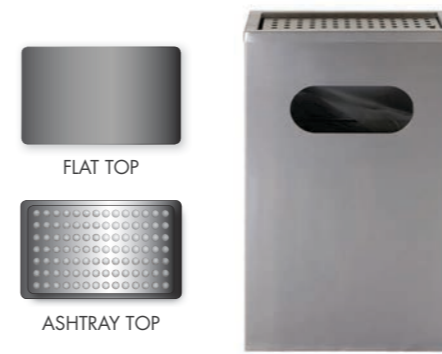

SRT403076 (FT)
SRT403076 (AT)
400(L) X 300(D) X 760(H) (mm)
70 LITRES