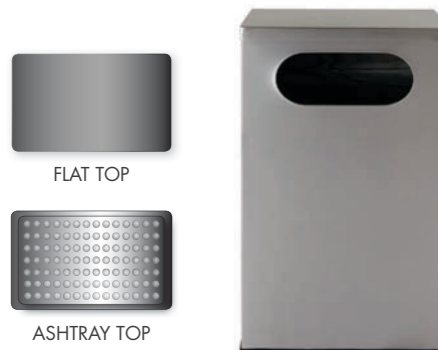

SRT382375 (FT)
SRT382375 (AT)
380(L) X 230(D) X 750(H) (mm)
52 LITRES